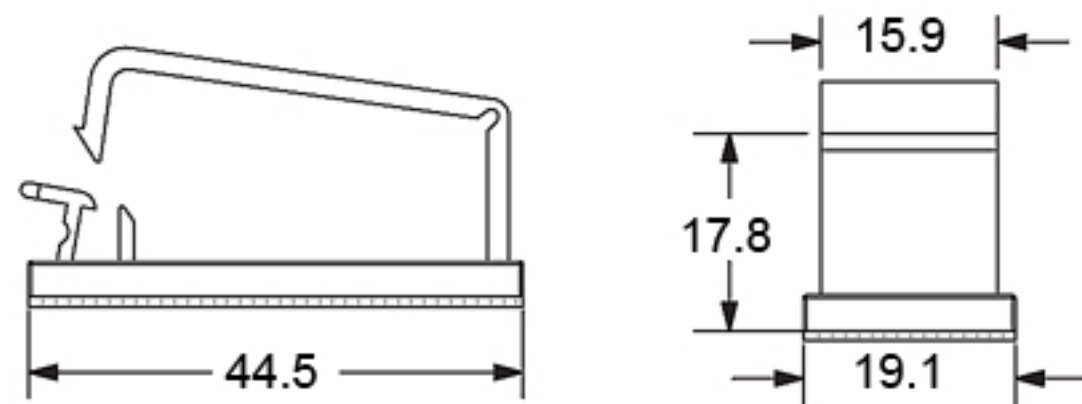

Item

CLB-1856-ADB

MAX. FLAT WIRE WIDTH 31.8, HEIGHT 6.4

CLB-1899-ADB

MAX. FLAT WIRE WIDTH 31.8, HEIGHT 12.7

Item

CLB-1855-ADB

MAX. FLAT WIRE WIDTH 63.5 HEIGHT 6.35