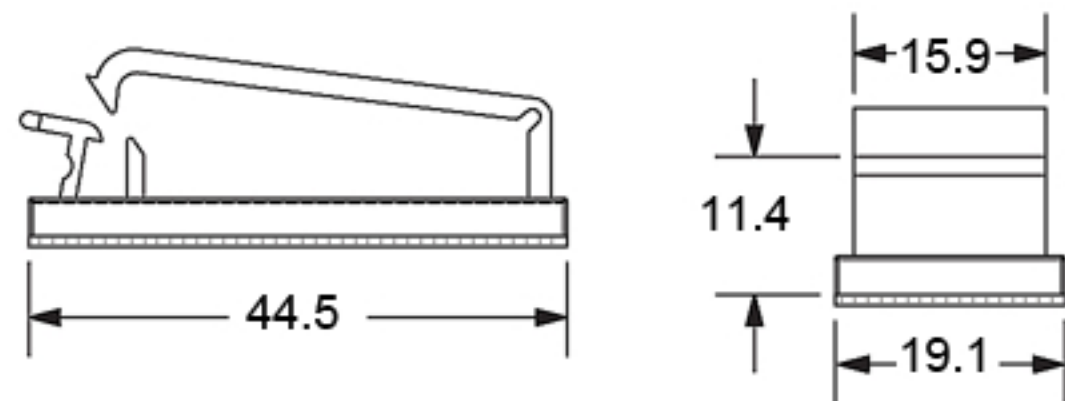

Item

CLB-1856-ADB

MAX. FLAT WIRE WIDTH 31.8, HEIGHT 6.4

CLB-1899-ADB

MAX. FLAT WIRE WIDTH 31.8, HEIGHT 12.7

Item

CLB-1855-ADB

MAX. FLAT WIRE WIDTH 63.5 HEIGHT 6.35